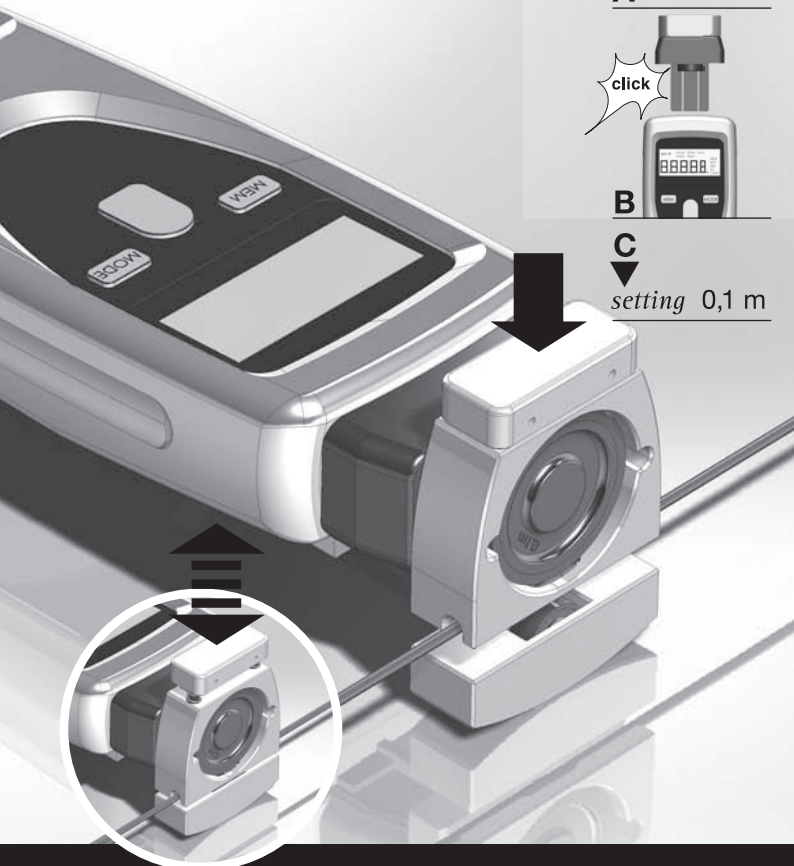

**Digital Hand-Tachometer TW**  
**Tachymètre Numérique Portatif TW**  
**Tachómetro digital manual TW**  
**Tachimetro digitale a mano TW**

▶ rpm ▶ **m/min** ▶ m/sec ▶ ft/min ▶ ft/sec ▶ in/min ▶ m ▶ ft ▶ in ▶

**A**

**B**

**C**

*setting 0,1 m*