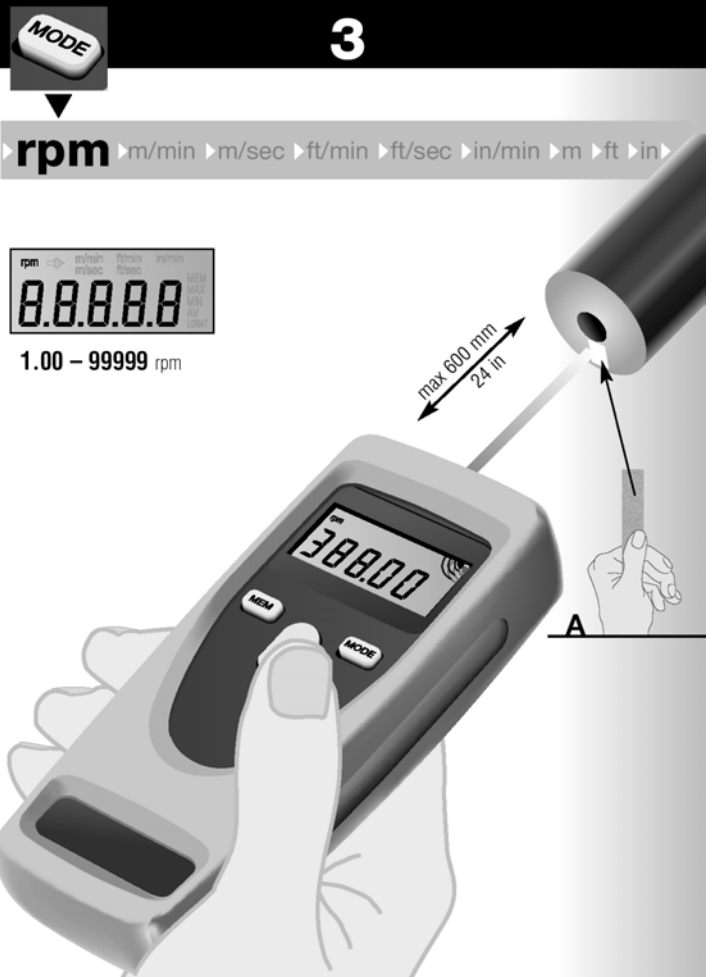

Digital Hand-Tachometer
Tachymètre Numerique Portatif
Tachómetro digital manual
Tachimetro digitale a mano

N0000.928A

1

LOBAT

2

3

4

MEM ▶ MAX ▶ MIN ▶ AV ▶

$\pm 0.02\%$ ± 1 digit (for rpm)

auto power off 30 sec (Data store)

$0^{\circ} \dots 50^{\circ} \text{C}$ / $32^{\circ} \dots 122^{\circ} \text{F}$

$-20^{\circ} \dots 70^{\circ} \text{C}$ / $-4^{\circ} \dots 158^{\circ} \text{F}$